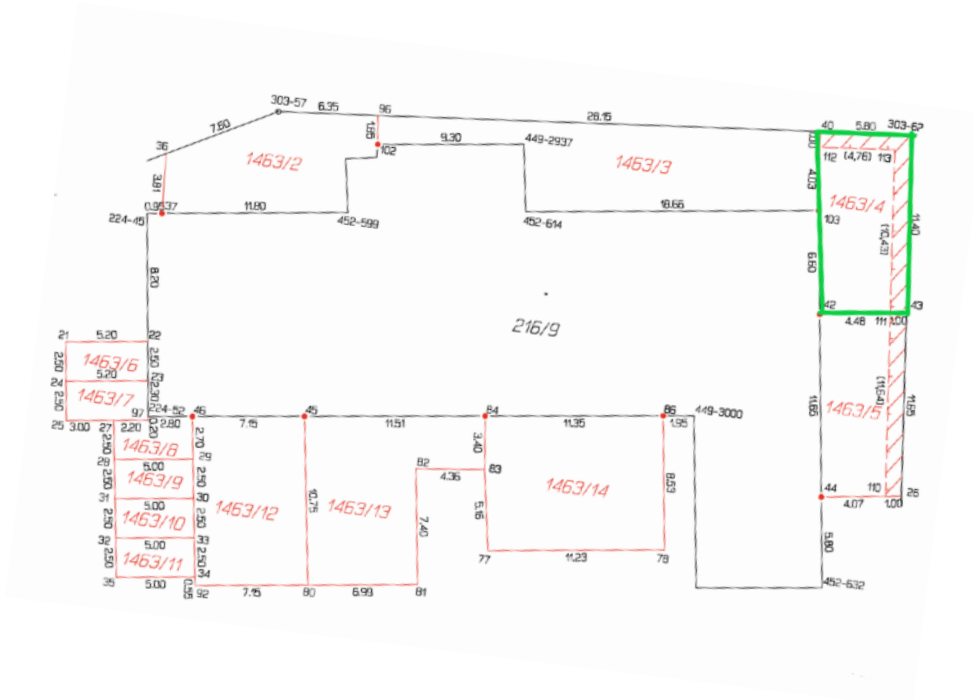

BYTY MŠENÉ LÁZNĚ

WWW.BYTYLAZNE.CZ

**ZAHRÁDKA/POZEMEK P.Č. 1463/4
KUPNÍ CENA : 25.000,-KČ**

MOŽNOST PŘIKOUPENÍ

ZEJMÉNA VHODNÁ
K BYTU ČÍSLO 3, DŮM NATÁLIE