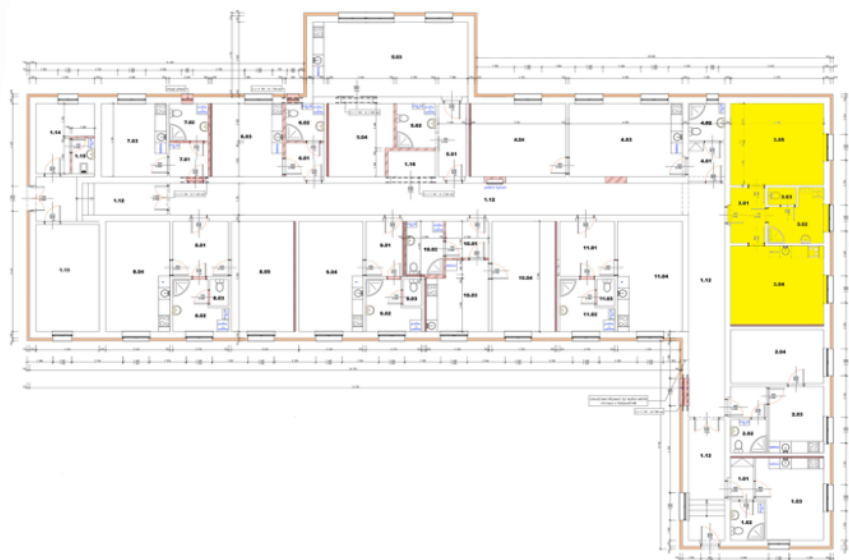

BYTY MŠENÉ LÁZNĚ

WWW.BYTYLAZNE.CZ

**ZAHRÁDKA/POZEMEK P.Č. 1463/4
KUPNÍ CENA : 25.000,-KČ**

MOŽNOST PŘIKOUPENÍ

ZEJMÉNA VHODNÁ
K BYTU ČÍSLO 3, DŮM NATÁLIE